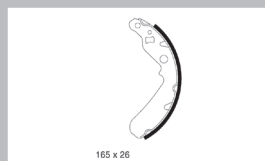

Cars and Vans – Set of brake shoes | PKW und Transporter – Bremsbacken Satz | Voitures et Utilitaires – Jeu de mâchoires
Turismos y Furgonetas – Juego de mordazas | Passageiros e comerciais ligeiros – jogo de maxilas

Application | Anwendungsbereich | Application | Aplicaciones | Aplicação

Ref. Nr. Part No. Réf. No. Ref.	Manufacturer / Model Fahrzeughersteller / Modell Marque / Modèle Fabricante / Modelo Fabricante / Modelo	Build from Baujahr von De Fabricado en Fabricado em	Build until Baujahr bis A Fabricado hasta Fabricado até	Axle Achse Essieu Eje Eixo	Original No. Original Nr. No. d'origine Ref. Original Cód. Original	EAN No. EAN-Code Code barre EAN Núm. EAN Núm.	kg kg kg kg kg	Info Info Info Info Info	Price Preis Prix tarif Precio Preço
H9865	DAIHATSU CUORE VII	05.2003			04495-97220-000	4007590079573	0,61	165x26	
H9870	DAIHATSU DAIHATSU SIRION (M1) YRV (M2)	04.1999 02.2001	01.2005		04495-97215-000 04495-97202-000	4007590079580	0,77	180x31	
H9885	NISSAN 350 Z (Z33) 350 Z Roadster	10.2003 03.2005			D40F0-AR025	4007590079610	0,94	172x32	
H9915	TOYOTA COROLLA (_E12U_, _E12J_) COROLLA Combi (_E12J_, _E12T_) COROLLA Stufenheck (_E12J_, _E12T_)	01.2002 01.2002 08.2002			04495 - 02070 04495 - 02120 46540 - 02020	4007590079887	1,23	172x22	

Drawing, Abbildung, Illustration, Foto, Foto, disegno

H9865