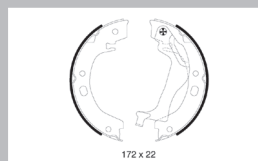

Application | Anwendungsbereich | Application | Aplicaciones | Aplicação

Ref. Nr. Part No. Réf. No. Ref.	Manufacturer / Model Fahrzeughersteller / Modell Marque / Modèle Fabricante / Modelo Fabricante / Modelo	Build from Baujahr von De Fabricado en Fabricado em	Build until Baujahr bis A Fabricado hasta Fabricado até	Axle Achse Essieu Eje Eixo	Original No. Original Nr. No. d'origine Ref. Original Cód. Original	EAN No. EAN-Code Code barre EAN Núm. EAN Núm.	kg kg kg kg kg	Info Info Info Info Info	Price Preis Prix tarif Precio Preço
H9865	DAIHATSU CUORE VII	05.2003			04495-97220-000	4007590079573	0,61	165x26	
H9870	DAIHATSU DAIHATSU SIRION (M1) YRV (M2)	04.1999 02.2001	01.2005		04495-97215-000 04495-97202-000	4007590079580	0,77	180x31	
H9885	NISSAN 350 Z (Z33) 350 Z Roadster	10.2003 03.2005			D40F0-AR025	4007590079610	0,94	172x32	
H9915	TOYOTA COROLLA (_E12U_, _E12J_) COROLLA Combi (_E12J_, _E12T_) COROLLA Stufenheck (_E12J_, _E12T_)	01.2002 01.2002 08.2002			04495 - 02070 04495 - 02120 46540 - 02020	4007590079887	1,23	172x22	

Drawing, Abbildung, Illustration, Foto, Foto, disegno

H9865

H9870

H9885

H9915

For application options and restricts see current TecDoc CD/DVD. Einbaubeschränkungen sowie eventuell weitere Verwendungen siehe aktuelle TecDoc CD/DVD. Pour plus d'options et de restrictions, veuillez vous référer au CD/DVD TecDoc. Para las diferentes aplicaciones y restricciones consultar el CD/DVD actualizado de Tecdoc. Para a aplicação e restringem vêem TecDoc atual CD/DVD.